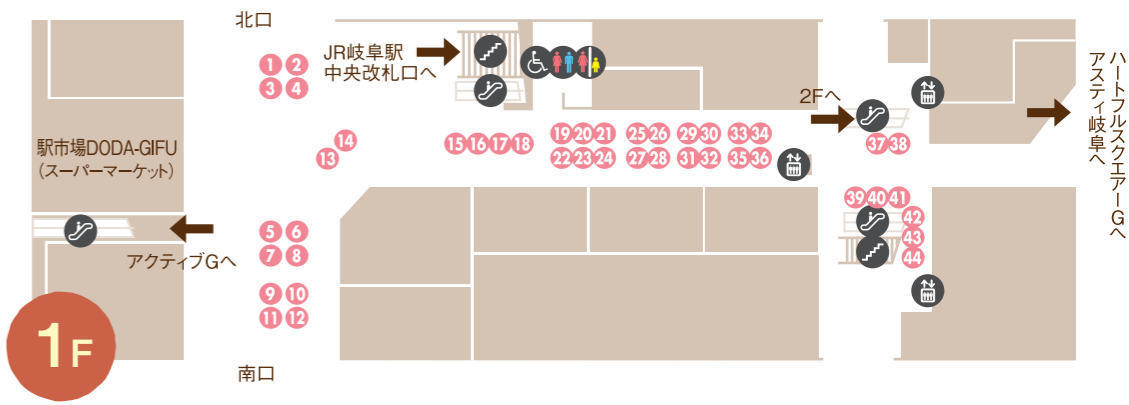

## 岐阜シティ・タワー43会場 (CT)

## アクティブG会場 (AG)

## JR岐阜駅会場 (GS)

※アスティ岐阜含む

16日・17日  
新AR体験  
マルシェ43  
【開催場所】  
岐阜シティ・タワー43  
1階アトリウム南

16日  
パンのマルシェ  
【開催場所】  
アクティブG 2階  
であい広場

17日  
パンのマルシェ  
【開催場所】  
アクティブG 2階  
ふれあい広場南

**1 ~ 197 ... クラフトフェア出店ブース**  
※出店者の都合により、出店が取り止める場合があります。