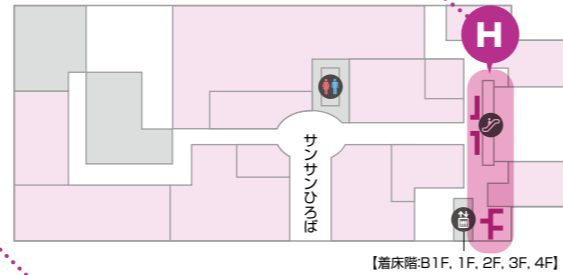

第5回 たいせつなひと 会場MAP

図画展 7/15(土) ▶ 8/31(木)

観覧自由

会場: アクティブG、岐阜シティ・タワー 43

【主催】アクティブG、岐阜シティ・タワー 43
 【共催】JR岐阜駅周辺施設連携促進協議会
 【後援】岐阜県教育委員会、岐阜市教育委員会、岐阜新聞・ぎふチャン

岐阜市とその近郊にある幼稚園・保育園の園児が、自分の大切なひとの絵を描きました。

岐阜シティ・タワー 43会場

岐阜
シティ・タワー 43
4F

H 岐阜シティ・タワー 43 3F
 ● なかよし岐阜南保育園
 ● ながもり幼稚園

E 岐阜シティ・タワー 43 2F
 ● いづみ第2幼稚園
 ● かわしま幼稚園
 ● こじか幼稚園
 ● 東海第二幼稚園
 ● はしま西幼稚園

岐阜
シティ・タワー 43
3F

F 岐阜シティ・タワー 43 2F
 ● 茜部保育園
 ● 本荘保育園
 ● まどか南幼稚園

岐阜
シティ・タワー 43
2F

G 岐阜シティ・タワー 43 1F
 ● 岐阜幼稚園