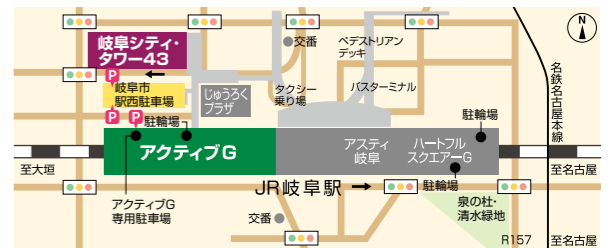

第5回 たいせつなひと 会場MAP

図画展 7/15(土) ▶ 8/31(木)

観覧自由

会場: アクティブG、岐阜シティ・タワー 43

【主催】アクティブG、岐阜シティ・タワー 43
 【共催】JR岐阜駅周辺施設連携促進協議会
 【後援】岐阜県教育委員会、岐阜市教育委員会、岐阜新聞・ぎふチャン

岐阜市とその近郊にある幼稚園・保育園の園児が、自分の大切なひとの絵を描きました。

岐阜シティ・タワー 43会場

岐阜
シティ・タワー 43
4F

H 岐阜シティ・タワー 43 3F
 ● なかよし岐阜南保育園
 ● ながもり幼稚園

E 岐阜シティ・タワー 43 2F
 ● いづみ第2幼稚園
 ● かわしま幼稚園
 ● こじか幼稚園
 ● 東海第二幼稚園
 ● はしま西幼稚園

岐阜
シティ・タワー 43
3F

F 岐阜シティ・タワー 43 2F
 ● 茜部保育園
 ● 本荘保育園
 ● まどか南幼稚園

岐阜
シティ・タワー 43
2F

G 岐阜シティ・タワー 43 1F
 ● 岐阜幼稚園

岐阜
シティ・タワー 43
1F

アクティブG
3F

C アクティブG 2F
 ● かくや第一幼稚園 ● かくや第三幼稚園 ● 中部学院大学付属幼稚園
 ● みのり幼稚園 ● みたけ幼稚園 ● 若葉第二幼稚園

D アクティブG 2F
 ● うめま第一幼稚園 ● 江吉良保育園 ● 沖ノ橋認定こども園
 ● ながもり第二幼稚園 ● 合歓の木幼稚園 ● 合歓の木南幼稚園
 ● ほんごう幼稚園

アクティブG会場

A アクティブG 3F
 ● 加納西認定こども園
 ● 川島保育園
 ● 木之本保育園
 ● 岐阜東幼稚園
 ● 諏訪幼稚園
 ● 天使幼稚園
 ● 東海第一幼稚園

参加園一覧

※地図番号は、MAPの表示と照らし合わせてください ※展示場所は予告なく変更になる場合がございます

幼稚園/保育園名 (略称で表示させて頂いております)	会場名	地図番号
西部保育園	岐阜シティ・タワー 43	F
いづみ第2幼稚園	岐阜シティ・タワー 43	E
うめま第一幼稚園	アクティブG	D
江吉良保育園	アクティブG	D
沖ノ橋認定こども園	アクティブG	D
加納西認定こども園	アクティブG	A
かくや第一幼稚園	アクティブG	C
かくや第三幼稚園	アクティブG	C
川島保育園	アクティブG	A
かわしま幼稚園	岐阜シティ・タワー 43	E
木之本保育園	アクティブG	A