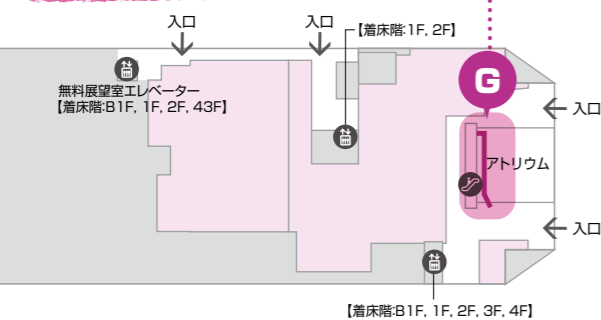

G 岐阜シティ・タワー 43 1F
● 岐阜幼稚園

岐阜
シティ・タワー 43
1F