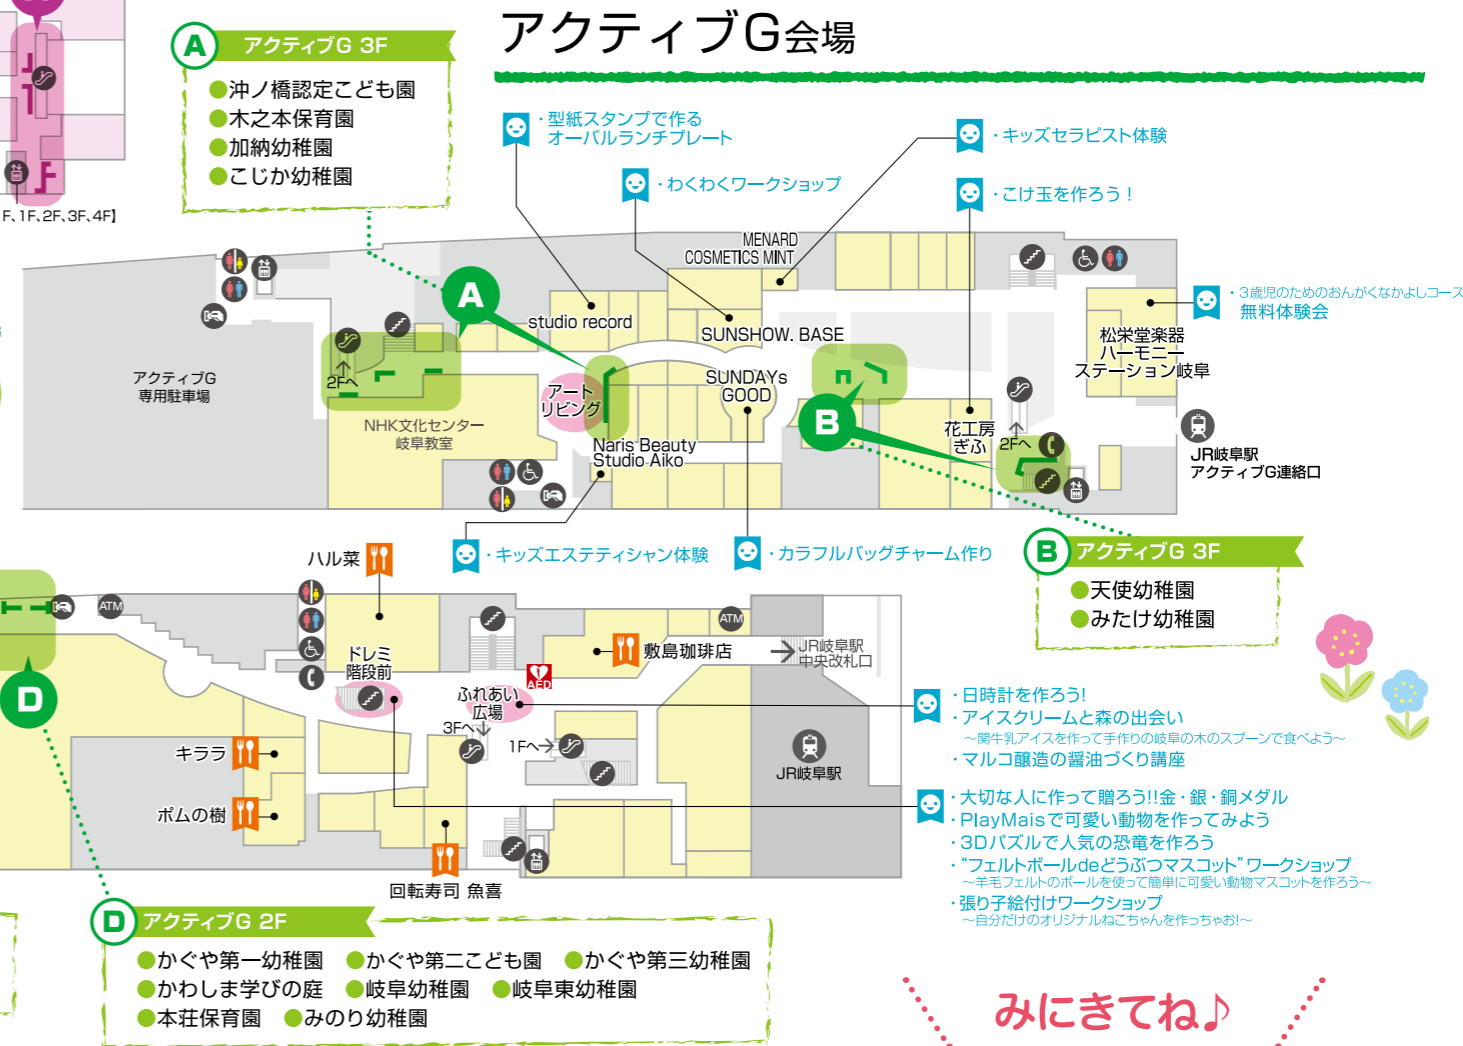

第7回 たいせつなひと

図画展

7/20(土) ▶ 9/1(日)

※最終日は17:00まで

観覧自由

会場: アクティブG、岐阜シティ・タワー43

【主催】アクティブG、岐阜シティ・タワー43
 【共催】JR岐阜駅周辺施設連携促進協議会
 【後援】岐阜県教育委員会、岐阜市教育委員会、岐阜新聞社、岐阜放送

岐阜市とその近郊にある幼稚園・保育園の園児が、自分の大切なひとの絵を描きました。

岐阜シティ・タワー43会場

会場MAP

参加園一覧

※地図番号は、MAPの表示と照らし合わせてください ※展示場所は予告なく変更になる場合がございます

幼稚園/保育園名 (略称で表示させて頂いております)	会場名	地図番号
西部保育園	アクティブG	C
うめま第一幼稚園	アクティブG	C
沖ノ橋認定こども園	アクティブG	A
かぐや第一幼稚園	アクティブG	D
かぐや第二こども園	アクティブG	D
かぐや第三幼稚園	アクティブG	D
かわしま学びの庭	アクティブG	D
かわしま学びの庭	岐阜シティ・タワー43	G
木之本保育園	アクティブG	A
加納幼稚園	アクティブG	A

幼稚園/保育園名 (略称で表示させて頂いております)	会場名	地図番号
岐阜幼稚園	アクティブG	D
岐阜東幼稚園	アクティブG	D
こじか幼稚園	アクティブG	A
中部学院大学ふぞく幼稚園	アクティブG	C
天使幼稚園	アクティブG	B
東海第一幼稚園	岐阜シティ・タワー43	H
なかよし岐阜南保育園	アクティブG	C
ながもり幼稚園	岐阜シティ・タワー43	E
ながもり第二幼稚園	岐阜シティ・タワー43	G
合歓の木幼稚園	岐阜シティ・タワー43	H

幼稚園/保育園名 (略称で表示させて頂いております)	会場名	地図番号
合歓の木南幼稚園	アクティブG	C
ほんごう幼稚園	岐阜シティ・タワー43	F
本荘保育園	アクティブG	D
まどか幼稚園	岐阜シティ・タワー43	E
まどか南幼稚園	岐阜シティ・タワー43	E
みのり幼稚園	アクティブG	D
みたけ幼稚園	アクティブG	B
若葉第二幼稚園	岐阜シティ・タワー43	H

みにきてね♪