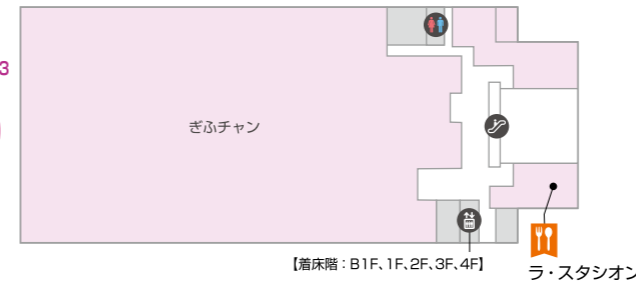

第7回 たいせつなひと

図画展

7/20(土) ▶ 9/1(日)

※最終日は17:00まで

観覧自由

会場: アクティブG、岐阜シティ・タワー43

【主催】アクティブG、岐阜シティ・タワー43
 【共催】JR岐阜駅周辺施設連携促進協議会
 【後援】岐阜県教育委員会、岐阜市教育委員会、岐阜新聞社、岐阜放送

岐阜市とその近郊にある幼稚園・保育園の園児が、自分の大切なひとの絵を描きました。

岐阜シティ・タワー43会場

会場MAP

参加園一覧

※地図番号は、MAPの表示と照らし合わせてください ※展示場所は予告なく変更になる場合がございます

幼稚園/保育園名 (略称で表示させて頂いております)	会場名	地図番号
西部保育園	アクティブG	C
うめま第一幼稚園	アクティブG	C
沖ノ橋認定こども園	アクティブG	A
かぐや第一幼稚園	アクティブG	D
かぐや第二こども園	アクティブG	D
かぐや第三幼稚園	アクティブG	D
かわしま学びの庭	アクティブG	D
かわしま学びの庭	岐阜シティ・タワー43	G
木之本保育園	アクティブG	A
加納幼稚園	アクティブG	A