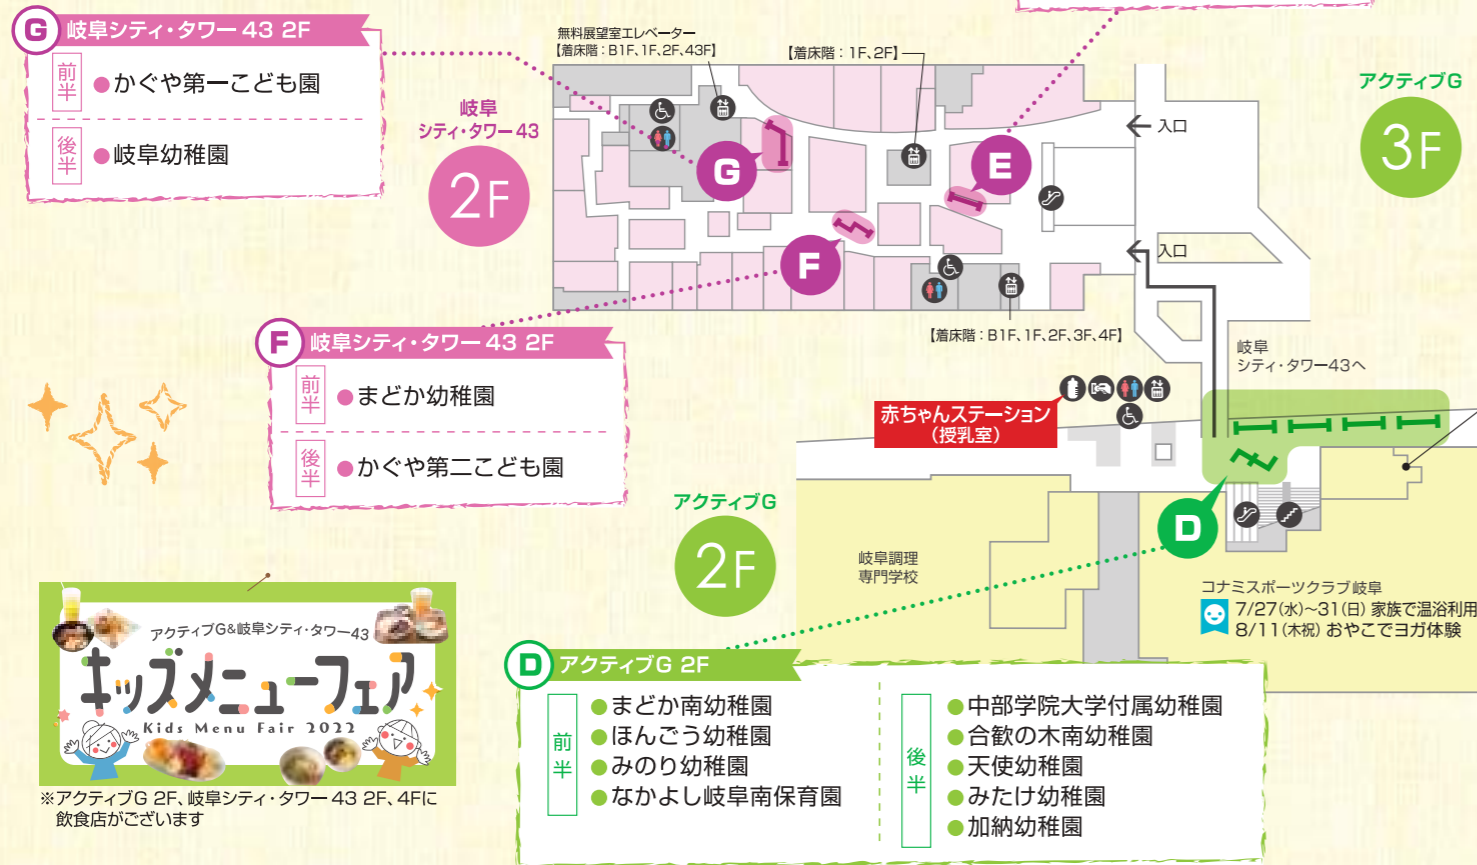

たいせつなひと

図画展

2022

岐阜シティ・タワー43会場

会場
アクティブG、岐阜シティ・タワー43

【主催】アクティブG、岐阜シティ・タワー43
【共催】JR岐阜駅周辺施設連携促進協議会
【後援】岐阜県教育委員会、岐阜市教育委員会、岐阜新聞社、岐阜放送

- …キッズイベント実施場所・店舗
- …おしごと体験実施店舗

2022
7/20水 ▶ 8/31水

観覧自由

アクティブG会場

参加園一覧

※地図番号は、MAPの表示と照らし合わせてください ※展示場所は予告なく変更になる場合がございます

幼稚園/保育園名 (略称で表示させて頂いております)	会場名	地図番号
あ 行		
西部保育園	岐阜シティ・タワー43	E-後半
うめま第一幼稚園	アクティブG	C-前半
沖ノ橋認定こども園	アクティブG	A-前半
か 行		
かぐや第一こども園	岐阜シティ・タワー43	G-前半
かぐや第二こども園	岐阜シティ・タワー43	F-後半
かぐや第三幼稚園	アクティブG	A-後半
木之本保育園	アクティブG	B-前半

幼稚園/保育園名 (略称で表示させて頂いております)	会場名	地図番号
か 行		
岐阜幼稚園	岐阜シティ・タワー43	G-後半
岐阜市立加納幼稚園	アクティブG	D-後半
かわしま学びの庭	アクティブG	B-後半
かわしま育ちの庭	アクティブG	B-後半
岐阜市立岐阜東幼稚園	アクティブG	A-前半
た 行		
中部学院大学付属幼稚園	アクティブG	D-後半
天使幼稚園	アクティブG	D-後半

幼稚園/保育園名 (略称で表示させて頂いております)	会場名	地図番号
た 行		
東海第一幼稚園	岐阜シティ・タワー43	E-前半
なかよし岐阜南保育園	アクティブG	D-前半
合歓の木幼稚園	アクティブG	C-後半
合歓の木南幼稚園	アクティブG	D-後半
は 行		
ほんごう幼稚園	アクティブG	D-前半
本荘保育園	アクティブG	B-前半

幼稚園/保育園名 (略称で表示させて頂いております)	会場名	地図番号
ま 行		
まどか幼稚園	岐阜シティ・タワー43	F-前半
まどか南幼稚園	アクティブG	D-前半
みのり幼稚園	アクティブG	D-前半
みたけ幼稚園	アクティブG	D-後半
わ 行		
若葉第二幼稚園	岐阜シティ・タワー43	E-前半