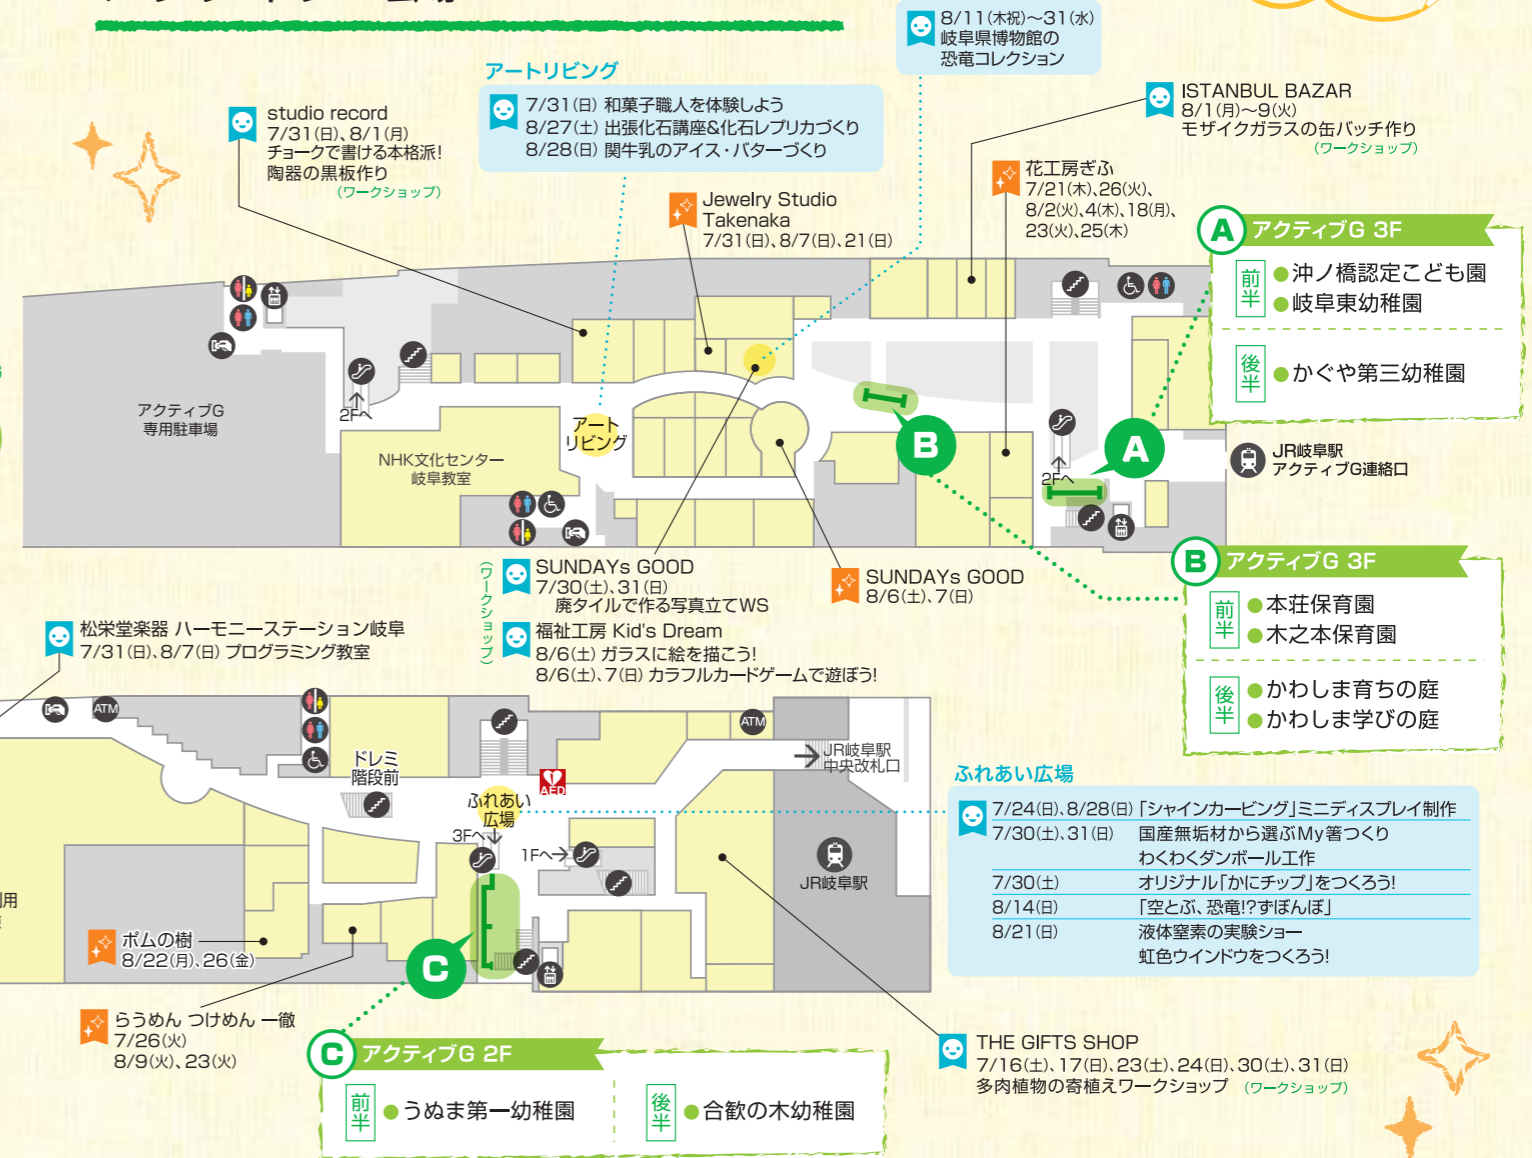

たいせつなひと

図画展

2022

岐阜シティ・タワー43会場

会場
アクティブG、岐阜シティ・タワー43

【主催】アクティブG、岐阜シティ・タワー43
【共催】JR岐阜駅周辺施設連携促進協議会
【後援】岐阜県教育委員会、岐阜市教育委員会、岐阜新聞社、岐阜放送

- …キッズイベント実施場所・店舗
- …おしごと体験実施店舗

2022
7/20水 ▶ 8/31水

観覧自由

アクティブG会場

参加園一覧

※地図番号は、MAPの表示と照らし合わせてください ※展示場所は予告なく変更になる場合がございます

幼稚園/保育園名 (略称で表示させて頂いております)	会場名	地図番号
あ 行		
西部保育園	岐阜シティ・タワー43	E-後半
うめま第一幼稚園	アクティブG	C-前半
沖ノ橋認定こども園	アクティブG	A-前半
か 行		
かぐや第一こども園	岐阜シティ・タワー43	G-前半
かぐや第二こども園	岐阜シティ・タワー43	F-後半
かぐや第三幼稚園	アクティブG	A-後半
木之本保育園	アクティブG	B-前半

幼稚園/保育園名 (略称で表示させて頂いております)	会場名	地図番号
か 行		
岐阜幼稚園	岐阜シティ・タワー43	G-後半
岐阜市立加納幼稚園	アクティブG	D-後半
かわしま学びの庭	アクティブG	B-後半
かわしま育ちの庭	アクティブG	B-後半
岐阜市立岐阜東幼稚園	アクティブG	A-前半
た 行		
中部学院大学付属幼稚園	アクティブG	D-後半
天使幼稚園	アクティブG	D-後半

幼稚園/保育園名 (略称で表示させて頂いております)	会場名	地図番号
た 行		
東海第一幼稚園	岐阜シティ・タワー43	E-前半
なかよし岐阜南保育園	アクティブG	D-前半
合歓の木幼稚園	アクティブG	C-後半
合歓の木南幼稚園	アクティブG	D-後半
は 行		
ほんごう幼稚園	アクティブG	D-前半
本荘保育園	アクティブG	B-前半

幼稚園/保育園名 (略称で表示させて頂いております)	会場名	地図番号
ま 行		
まどか幼稚園	岐阜シティ・タワー43	F-前半
まどか南幼稚園	アクティブG	D-前半
みのり幼稚園	アクティブG	D-前半
みたけ幼稚園	アクティブG	D-後半
わ 行		
若葉第二幼稚園	岐阜シティ・タワー43	E-前半