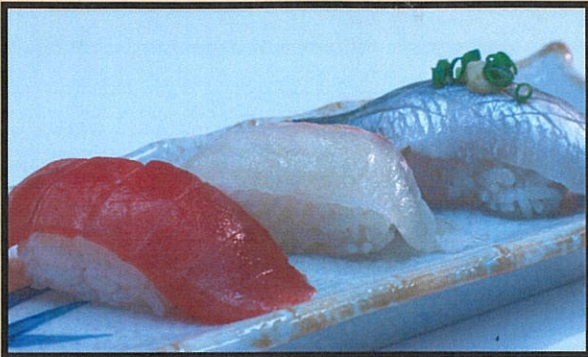

アクティブG飲食店で味わう オリジナル健康メニュー

限定3貫盛り 480円(税込)
～イワシ、真鯛、マグロ～
提供時間:11:00～無くなり次第終了となります

アクティブG 2階
回転寿司 魚喜

真鯛唐揚げ～菜花おろし添え～
648円(税込)
提供時間:17:00～22:30 (LO22:00)

アクティブG 2階
鮮魚直営あぶり焼き 魚喜水産

「糖質OFF」オムレツができました!
提供時間:11:00～21:30 (LO21:00)