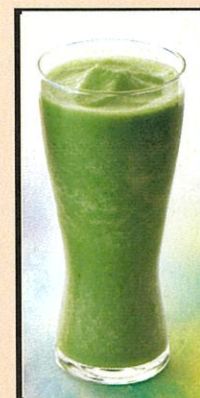

アクティブG飲食店で味わう オリジナル健康メニュー

限定3貫盛り 480円(税込)
～イワシ、真鯛、マグロ～
提供時間:11:00～無くなり次第終了となります

アクティブG 2階
回転寿司 魚喜

真鯛唐揚げ～菜花おろし添え～
648円(税込)
提供時間:17:00～22:30 (LO22:00)

アクティブG 2階
鮮魚直営あぶり焼き 魚喜水産

「糖質OFF」オムレツができました!
提供時間:11:00～21:30 (LO21:00)

アクティブG 2階
ポムの樹 たまご物語

薬膳豆乳ラーメン 820円(税込)
提供時間:11:00～21:30 (LO21:00)

アクティブG 2階
らうめん つけめん 一徹

フレッシュ野菜のサラダコーナー
ランチビュッフェ 大人1,717円/65歳以上1,500円
ディナービュッフェ大人2,160円/65歳以上1,900円
提供時間:ランチ11:30～16:00
ディナー17:30～22:00

アクティブG 2階
旬彩食健 ひな野

ケール&バナナの豆乳スムージー
レギュラーサイズ 450円(税込)
提供時間:9:00～21:00

アクティブG 3階
カフェ・ド・クリエ