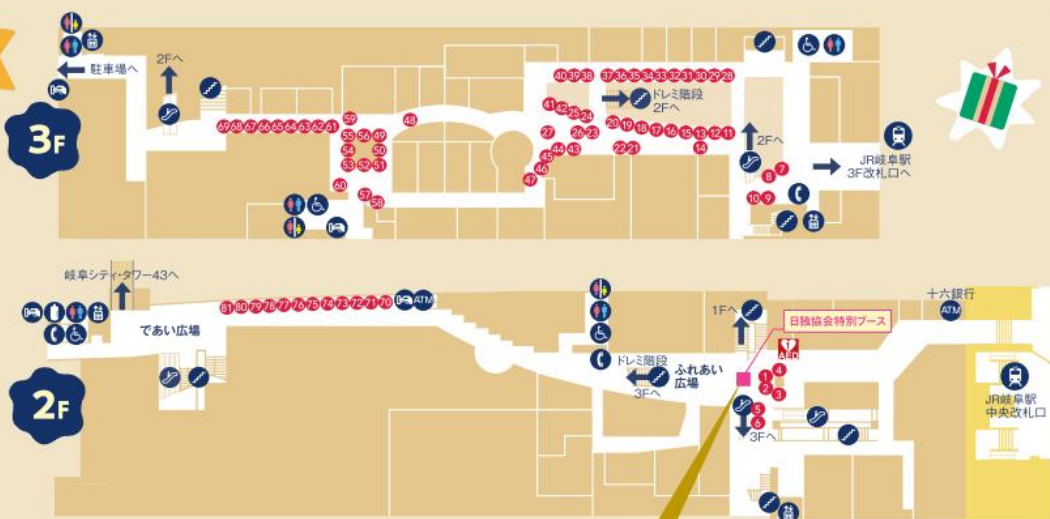

ACTIVE G Christmas MARKET 2018

アクティブGのクリスマスマーケット

12/15sat 16sun
10:00~17:00

【会場】アクティブG 2階、3階

この冬、アクティブGでは2日間限定の「クリスマスマーケット」を開催します。ハンドメイドのアクセサリや革小物、リースやキャンドル、焼き菓子などが並び、クリスマス気分を盛り上げます。クリスマスシーズンならではの楽しいショッピングをお楽しみください。

会場MAP

全81ブース!

こだわりのつまった作家作品やクリスマスステキに彩るものたちが大集合!

★ 出展者一覧

WS ...ワークショップがあるブース

ブースNo.	グループ名	ジャンル
1	Suzu Marguerite	アクセサリ
2	エコ木工 WS	アクセサリ
3	桐子の花玉屋	桐子・アクセサリ・布
4	GAM	雑貨・菓子
5	mameito & ふわはん	ほんこ・アクセサリ
6	nicowoodfactory	木工
7	アトリエ リリー WS	アクセサリ・布・フラワー
8	ecocraft	フラワー・雑貨
9	奥 kana*kana	布
10	リンゴノアム	アクセサリ
11	atelier-iku	陶芸
12	macha-room	木工・布・羊毛フェルト
13	でばか桐子玉そうさく堂	ガラス
14	メリーズ	アクセサリ・革・服
15	藤-MasU-	アクセサリ
16	Cuoio 47146	革
17	o.b.a.3+	フラワー
18	きらり工房	バッグ
19	月の木ガラス	ガラス
20	cureまる WS	キャンドルとアロマ雑貨
21	Princess Jewelry	アクセサリ・布
22	まつっぴん & RAN RAN WS	布・その他
23	マサイの風〜京都珈琲の里	珈琲
24	PLANT FAMILY×Natsuki WS	アクセサリ・フラワー・ガラス・雑貨
25	華り Hannari	アクセサリ・革・バッグ・布
26	Space Kougi	キャンドル
27	藤元 SOUSEN	陶芸
28	M Leather Factory	革
29	★Curage (星クラゲ)	アクセサリ
30	びっくり工房	木工・革
31	B8beeHive	ガラス
32	AYA&折り紙	アクセサリ・アート
33	AROMA TRUNK	雑貨
34	hito+	革、消防ホースのリユース