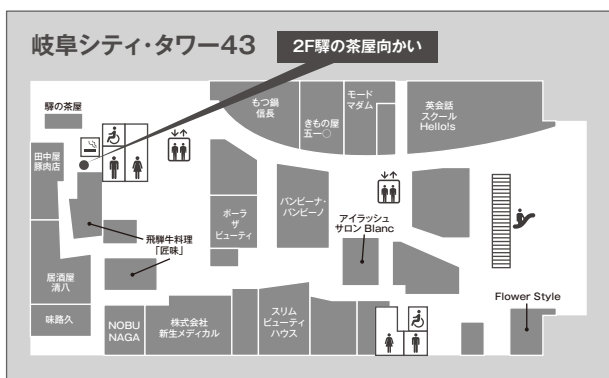

11/16(土) ポイントカードは加盟店舗でもらえるよ！

参加方法

- 1000円以上お買い上げでポイントシールをゲット！
- 5ポイントたまったらカードを投函ボックスへ！抽選に参加！
- 当選者の発表は賞品の発送をもってかえさせていただきます。

※一部ポイントカードが使えない店舗がございますので、店頭にてご確認ください。

総勢85名へ
プレゼント！

1万円相当 5名
3000円相当 10名
1000円相当 70名

よりすぐりの
岐阜県産品

ポイントカード投函ボックス設置場所

その他にもJR岐阜駅周辺施設では楽しいイベントが開催されます！

11/16(土)

岐阜駅北口駅前広場完成10周年記念メインイベント

※原則小雨決行

丸窓電車の移設パレード

～金公園から岐阜駅北口駅前広場へ～