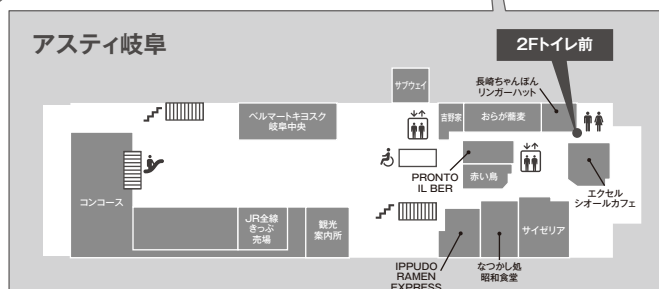

11/16(土) ポイントカードは加盟店舗でもらえるよ！

参加方法

- 1000円以上お買い上げでポイントシールをゲット！
- 5ポイントたまったらカードを投函ボックスへ！抽選に参加！
- 当選者の発表は賞品の発送をもってかえさせていただきます。

※一部ポイントカードが使えない店舗がございますので、店頭にてご確認ください。

総勢85名へ
プレゼント！

1万円相当 5名
3000円相当 10名
1000円相当 70名

よりすぐりの
岐阜県産品

ポイントカード投函ボックス設置場所

その他にもJR岐阜駅周辺施設では楽しいイベントが開催されます！

11/16(土)

岐阜駅北口駅前広場完成10周年記念メインイベント

※原則小雨決行

丸窓電車の移設パレード

～金公園から岐阜駅北口駅前広場へ～