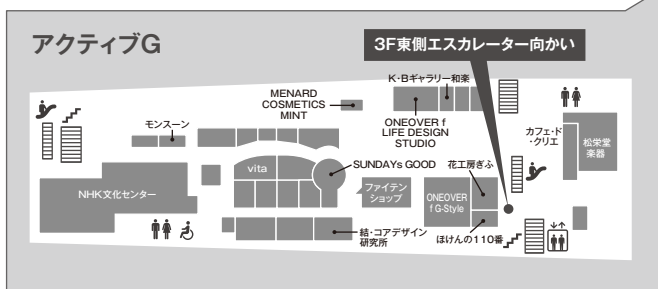

LIVE

音楽ステージでくつろぎの時間を満喫!!
ギフエキナカが憩いの空間に!!

お問い合わせ ギフエキライブ&マーケット運営事務局(日本イベント企画(株)内)

〒503-0006 岐阜県大垣市加賀野4-1-19 サンメッセソフトピアビル
TEL 0584-71-6131 FAX 0584-71-6130

主催: JR岐阜駅周辺施設連携促進協議会(事務局: 岐阜県商工労働部地域産業課)

<http://www.ne-planning.com/ekimae/>

※イベント内容は当日変更となる場合がございます。

ギフトエキ ライブ&マーケット

第3弾
イベント

エキナカぐるぐるポイントカード

1000円以上お買い物するともらえるポイントを集めて
豪華景品が当たるキャンペーンに参加しよう！
総額15万円分のミナモグッズと岐阜県産品をプレゼント！

期間 2019年11月16日(土)~2020年1月16日(木)

場所 JR岐阜駅周辺施設(アクティブG、岐阜シティ・タワー43、アスティ岐阜)

11/16(土) ポイントカードは加盟店舗でもらえるよ！

参加方法

- 1000円以上お買い上げでポイントシールをゲット！
- 5ポイントたまったらカードを投函ボックスへ！抽選に参加！
- 当選者の発表は賞品の発送をもってかえさせていただきます。

※一部ポイントカードが使えない店舗がございますので、店頭にてご確認ください。

総勢85名へ
プレゼント！

1万円相当 5名
3000円相当 10名
1000円相当 70名

よりすぐりの
岐阜県産品

ポイントカード投函ボックス設置場所

その他にもJR岐阜駅周辺施設では楽しいイベントが開催されます！

11/16(土)

岐阜駅北口駅前広場完成10周年記念メインイベント

※原則小雨決行

丸窓電車の移設パレード

～金公園から岐阜駅北口駅前広場へ～