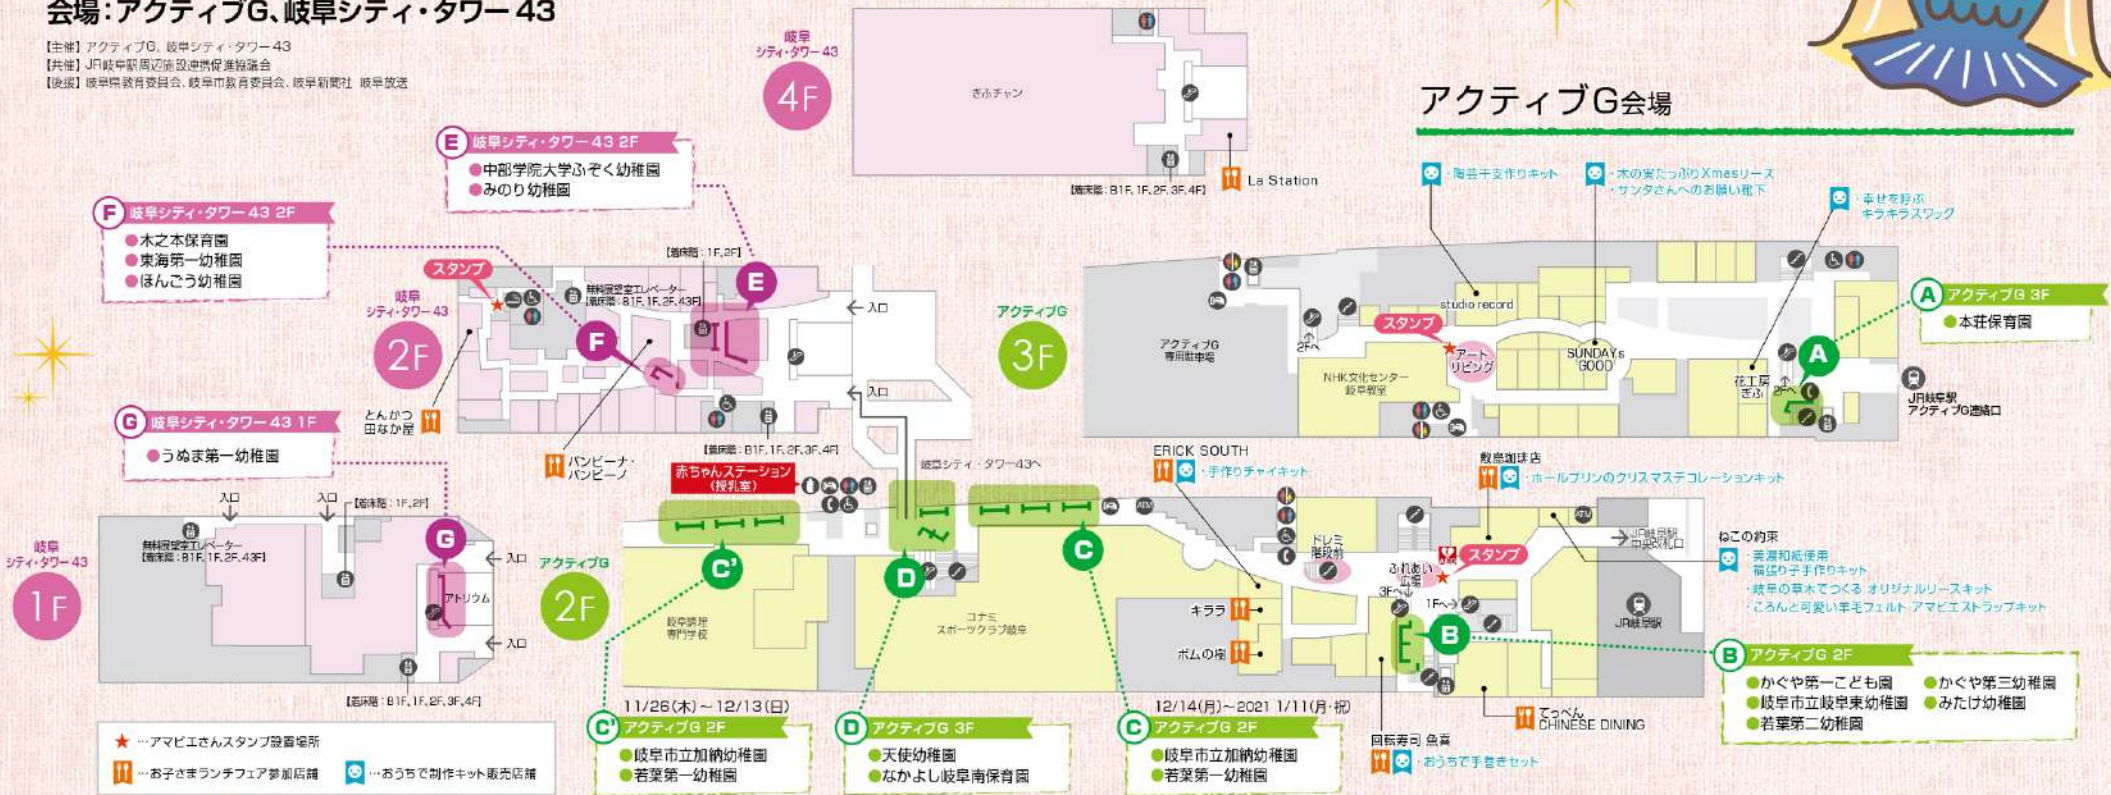

わたしの アマビエさん 図画展

2020 11/26 木 ▶▶ 2021 1/11 月祝

観覧自由

※最終日は17:00まで

会場: アクティブG、岐阜シティ・タワー 43

【主催】アクティブG、岐阜シティ・タワー 43
 【共催】JF岐阜駅周辺施設連携推進協議会
 【後援】岐阜県教育委員会、岐阜市教育委員会、岐阜新聞社、岐阜放送

岐阜シティ・タワー 43会場

岐阜市とその近郊にある
 幼稚園・保育園の園児が、
 「わたしのアマビエさん」をテーマに
 個性豊かな絵を描きました。

アクティブG会場

● 参加園一覧

※地図番号は、MAPの表示と照らし合わせてください ※展示場所は予告なく変更になる場合がございます

幼稚園・保育園名 (地図で表示されている園のみ)	会場名	地図番号
うめま第一幼稚園	岐阜シティ・タワー 43	G
かくや第一こども園	アクティブG	B
かくや第三幼稚園	アクティブG	B
木之本保育園	岐阜シティ・タワー 43	F
岐阜市立加納幼稚園	アクティブG	G C
岐阜市立岐阜東幼稚園	アクティブG	B
中部学院大学ふそく幼稚園	岐阜シティ・タワー 43	E
天使幼稚園	アクティブG	D
東海第一幼稚園	岐阜シティ・タワー 43	F

幼稚園・保育園名 (地図で表示されている園のみ)	会場名	地図番号
なかよし岐阜南保育園	アクティブG	D
ほんごう幼稚園	岐阜シティ・タワー 43	F
本荘保育園	アクティブG	A
みのり幼稚園	岐阜シティ・タワー 43	E
みたけ幼稚園	アクティブG	B
若葉第一幼稚園	アクティブG	C C
若葉第二幼稚園	アクティブG	B

※1 C: 12/14(月)~2021 1/11(月)祝 Gストリート東
 C: 11/26(木)~12/13(日) Gストリート西

3つのスタンプを集めて アマビエさんを完成させよう!

図画展開催の期間中、アクティブG ふれあい広場・アートリビング、岐阜シティ・タワー 43特設会場に「アマビエさんスタンプ」を設置します。

アマビエさんを完成させると対象店舗で
 1,000円(税込)以上のお買い上げで200円割引いたします。
 ※スタンプの台紙は会場にてご用意しています。