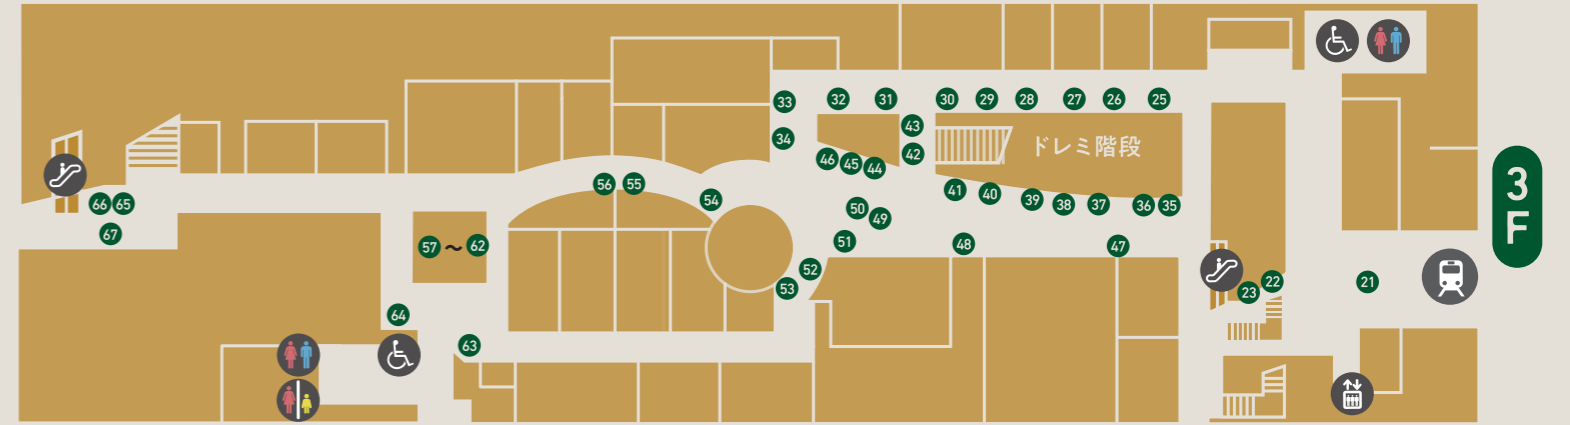

アクティブG

クリスマス マーケット 2020

今年の冬は、
とっておきに出会おう

アクティブGでは2日間限定の
[クリスマスマーケット]を開催します。
ハンドメイドのアクセサリや革小物、
リースやキャンドル、焼き菓子などが並び、
クリスマス気分を盛り上げます。
あなただけの「とっておき」が
見つかりますように。

[会場MAP]

3F

2F

HANDMADE STORE

スイーツマルシェ

アクティブG 2階 ふれあい広場

クリスマスにぴったりな洋菓子やドイツの菓子パン
“シュトーレン”などが並ぶ楽しいお菓子のマーケット

- Backhaus Blau(パン/瑞穂市)
- みわ屋(和菓子/揖斐郡)
- est!&CHRISTI(焼菓子/岐阜市)
- ねこの約束(洋菓子/岐阜市)
- 英園(ティラミス/岐阜市)
- 小さなお菓子屋〜miel〜(洋菓子/不破郡)
- CHARLIE'S(パン・洋菓子/岐阜市)
- 敷島珈琲店(洋菓子・パン/岐阜市)
- ねこの約束(お菓子/岐阜市)
- KAMPO松栄堂(ヘルシーおやつ/岐阜市)