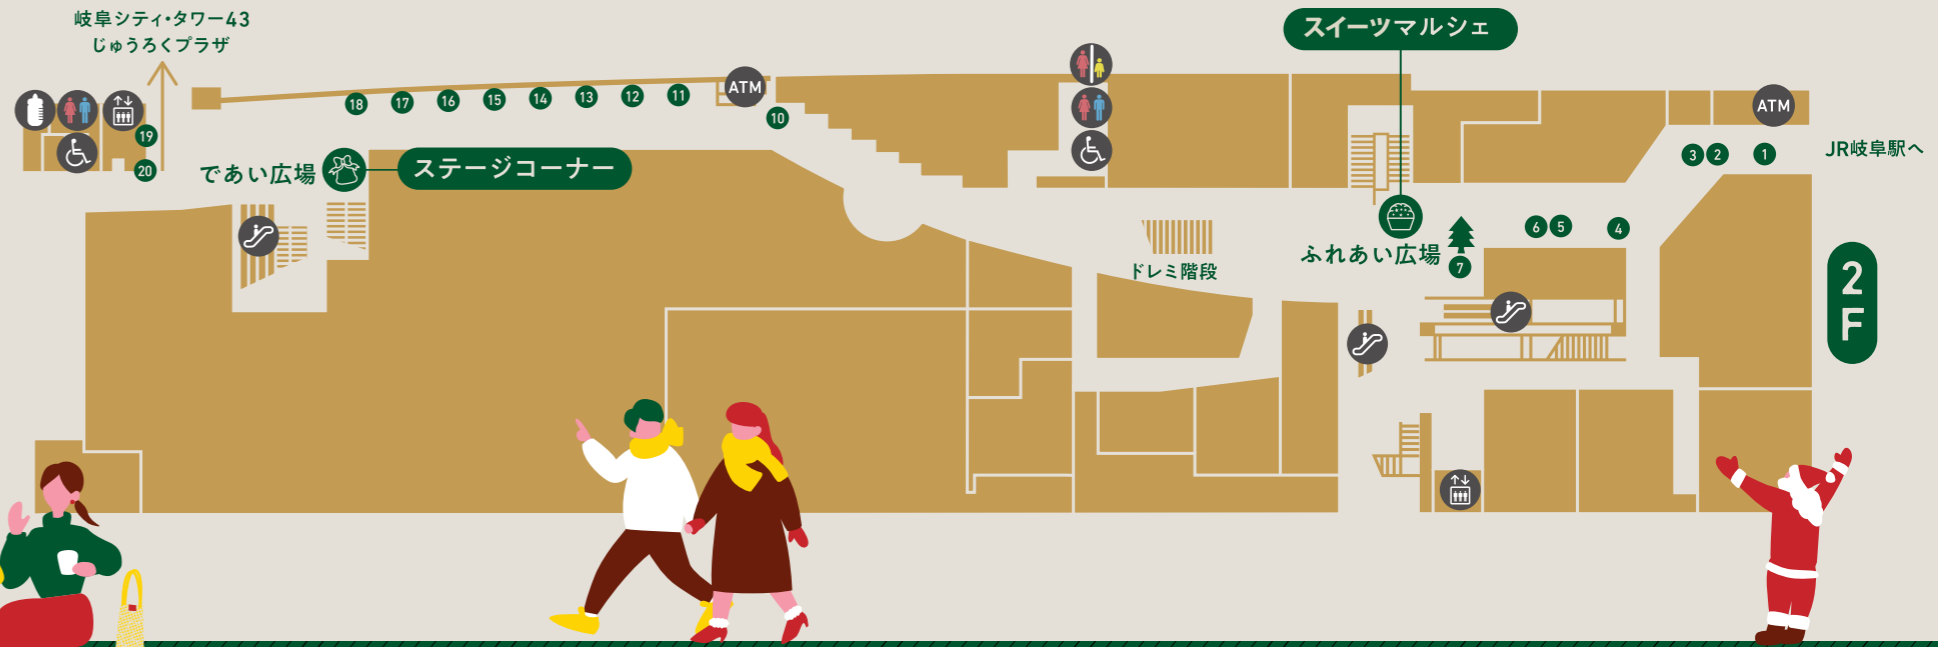

アクティブG

クリスマス マーケット 2020

今年の冬は、
とっておきに出会おう

アクティブGでは2日間限定の
[クリスマスマーケット]を開催します。
ハンドメイドのアクセサリや革小物、
リースやキャンドル、焼き菓子などが並び、
クリスマス気分を盛り上げます。
あなただけの「とっておき」が
見つかりますように。

[会場MAP]

3F

2F

HANDMADE STORE

スイーツマルシェ

アクティブG 2階 ふれあい広場

クリスマスにぴったりな洋菓子やドイツの菓子パン
“シュトーレン”などが並ぶ楽しいお菓子のマーケット

- Backhaus Blau(パン/瑞穂市)
- みわ屋(和菓子/揖斐郡)
- est!&CHRISTI(焼菓子/岐阜市)
- ねこの約束(洋菓子/岐阜市)
- 英園(ティラミス/岐阜市)
- 小さなお菓子屋〜miel〜(洋菓子/不破郡)
- CHARLIE'S(パン・洋菓子/岐阜市)
- 敷島珈琲店(洋菓子・パン/岐阜市)
- ねこの約束(お菓子/岐阜市)
- KAMPO松栄堂(ヘルシーおやつ/岐阜市)