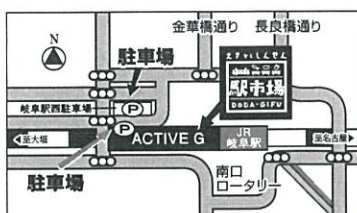

アクティブG1階 生鮮食料品売場
駅市場 DODA-GIFU

17年間ありがとうございました。

5月23日(水)の営業をもちまして、一時閉店いたします。

※最終日は17時にて営業を終了します。

6月
中旬
(予定)

リニューアル前

**最終
売り尽くし**

厳選商品が当たる!!リニューアル抽選会開催 [開催日] 6月20日(水)~23日(土)
 6月19日(火)までの期間 (5月24日(木)~改装工事)、
 税込1,000円以上のお買上で抽選券を1枚進呈しております。

お魚 魚 喜 ☎058-269-4057

野菜 果物 F.V. ネット ☎058-269-4063

食品 レジ まるしん ☎058-269-4002

岐阜市橋本町1-10-1 アクティブG 1F

営業時間
10時
 ー
9時

LINE@登録

QRコードを読み取るが下記のIDで検索し、アクティブG公式アカウントを友だちへ追加して下さい。
 ID: @activeg77

トクバイ情報をチェック